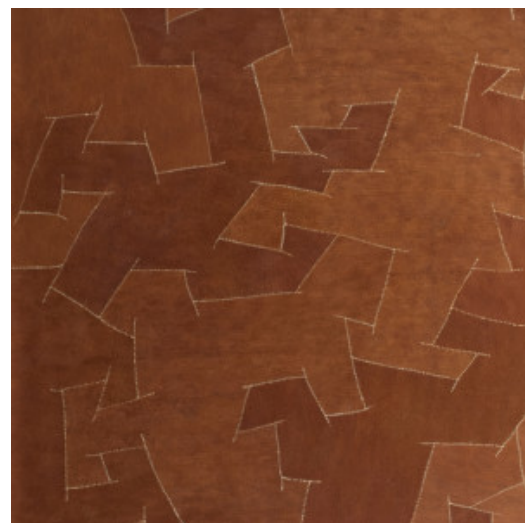

ORANGE BARK / 3000

Collection Bark Cloth

L'histoire de la collection

Un produit 100 % naturel, respectant les principes du commerce équitable.

Spécifications techniques

Référence	<u>pan. 219</u>
Catégorie de produit	Couture
Composition	Revêtement mural naturel sur intissé
Description	Patchwork d'écorce, cousu main de façon aléatoire, sur support intissé (vendu par panneau)
Dimensions	Panneaux: largeur \pm 130 cm / hauteur \pm 310 cm
Raccord	Raccord droit 0 cm
Remarque	Chaque panneau est unique, entièrement fabriqué à la main. Le motif est complètement aléatoire et varie d'un panneau à l'autre
Adhésive	Arte Clearpro ou une colle à dispersion de bonne qualité
Comment encoller	Encoller les murs
Résistance à la lumière	Solidité modérée des coloris à la lumière
Comment enlever	Arrachable à sec
Résistance au feu EU	B-s1, d0
Résistance au feu US	Class A
Maintenance	Epongeable au moment de la pose (tamponner la colle humide)

Couleurs (8)

pan. 215

pan. 216

pan. 217

pan. 218

pan. 219

pan. 220

pan. 221