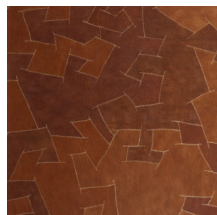

ORANGE BARK / 3000

Collection Bark Cloth

L'histoire de la collection

Un produit 100 % naturel, respectant les principes du commerce équitable.

Spécifications techniques

Référence	<u>pan. 219</u>
Catégorie de produit	Couture
Composition	Revêtement mural naturel sur intissé
Description	Patchwork d'écorce, cousu main de façon aléatoire, sur support intissé (vendu par panneau)
Dimensions	Panneaux: largeur \pm 130 cm / hauteur \pm 310 cm
Raccord	Raccord droit 0 cm
Remarque	Chaque panneau est unique, entièrement fabriqué à la main. Le motif est complètement aléatoire et varie d'un panneau à l'autre
Adhésive	Arte Clearpro ou une colle à dispersion de bonne qualité
Comment encoller	Encoller les murs
Résistance à la lumière	Solidité modérée des coloris à la lumière
Comment enlever	Arrachable à sec
Résistance au feu EU	B-s1, d0
Résistance au feu US	Class A
Maintenance	Epongeable au moment de la pose (tamponner la colle humide)

Couleurs (8)

pan. 215

pan. 216

pan. 217

pan. 218

pan. 219

pan. 220

pan. 221