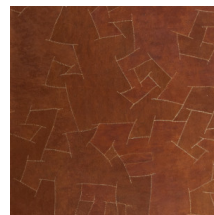

ORANGE BARK / 3000

Collection Bark Cloth

L'histoire de la collection

Un produit 100 % naturel, respectant les principes du commerce équitable.

Spécifications techniques

Référence	<u>pan. 219</u>
Catégorie de produit	Couture
Composition	Revêtement mural naturel sur intissé
Description	Patchwork d'écorce, cousu main de façon aléatoire, sur support intissé (vendu par panneau)
Dimensions	Panneaux: largeur \pm 130 cm / hauteur \pm 310 cm
Raccord	Raccord droit 0 cm
Remarque	Chaque panneau est unique, entièrement fabriqué à la main. Le motif est complètement aléatoire et varie d'un panneau à l'autre
Adhésive	Arte Clearpro ou une colle à dispersion de bonne qualité
Comment encoller	Encoller les murs
Résistance à la lumière	Solidité modérée des coloris à la lumière
Comment enlever	Arrachable à sec
Résistance au feu EU	B-s1, d0
Résistance au feu US	Class A
Maintenance	Epongeable au moment de la pose (tamponner la colle humide)

Couleurs (8)

pan. 215

pan. 216

pan. 217

pan. 218

pan. 219

pan. 220

pan. 221