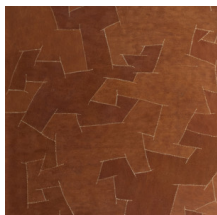

ORANGE BARK / 3000

Collection Bark Cloth

L'histoire de la collection

Un produit 100 % naturel, respectant les principes du commerce équitable.

Spécifications techniques

Référence	<u>pan. 219</u>
Catégorie de produit	Couture
Composition	Revêtement mural naturel sur intissé
Description	Patchwork d'écorce, cousu main de façon aléatoire, sur support intissé (vendu par panneau)
Dimensions	Panneaux: largeur \pm 130 cm / hauteur \pm 310 cm
Raccord	Raccord droit 0 cm
Remarque	Chaque panneau est unique, entièrement fabriqué à la main. Le motif est complètement aléatoire et varie d'un panneau à l'autre
Adhésive	Arte Clearpro ou une colle à dispersion de bonne qualité
Comment encoller	Encoller les murs
Résistance à la lumière	Solidité modérée des coloris à la lumière
Comment enlever	Arrachable à sec
Résistance au feu EU	B-s1, d0
Résistance au feu US	Class A
Maintenance	Epongeable au moment de la pose (tamponner la colle humide)

Couleurs (8)

pan. 215

pan. 216

pan. 217

pan. 218

pan. 219

pan. 220

pan. 221