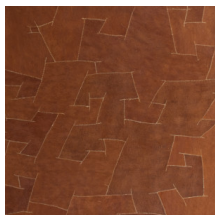

ORANGE BARK / 3000

Collection Bark Cloth

L'histoire de la collection

Un produit 100 % naturel, respectant les principes du commerce équitable.

Spécifications techniques

Référence	<u>pan. 219</u>
Catégorie de produit	Couture
Composition	Revêtement mural naturel sur intissé
Description	Patchwork d'écorce, cousu main de façon aléatoire, sur support intissé (vendu par panneau)
Dimensions	Panneaux: largeur \pm 130 cm / hauteur \pm 310 cm
Raccord	Raccord droit 0 cm
Remarque	Chaque panneau est unique, entièrement fabriqué à la main. Le motif est complètement aléatoire et varie d'un panneau à l'autre
Adhésive	Arte Clearpro ou une colle à dispersion de bonne qualité
Comment encoller	Encoller les murs
Résistance à la lumière	Solidité modérée des coloris à la lumière
Comment enlever	Arrachable à sec
Résistance au feu EU	B-s1, d0
Résistance au feu US	Class A
Maintenance	Epongeable au moment de la pose (tamponner la colle humide)

Couleurs (8)

pan. 215

pan. 216

pan. 217

pan. 218

pan. 219

pan. 220

pan. 221