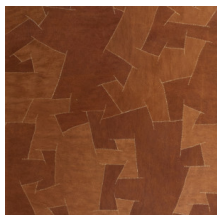

ORANGE BARK / 3000

Collection Bark Cloth

L'histoire de la collection

Un produit 100 % naturel, respectant les principes du commerce équitable.

Spécifications techniques

Référence	<u>pan. 219</u>
Catégorie de produit	Couture
Composition	Revêtement mural naturel sur intissé
Description	Patchwork d'écorce, cousu main de façon aléatoire, sur support intissé (vendu par panneau)
Dimensions	Panneaux: largeur \pm 130 cm / hauteur \pm 310 cm
Raccord	Raccord droit 0 cm
Remarque	Chaque panneau est unique, entièrement fabriqué à la main. Le motif est complètement aléatoire et varie d'un panneau à l'autre
Adhésive	Arte Clearpro ou une colle à dispersion de bonne qualité
Comment encoller	Encoller les murs
Résistance à la lumière	Solidité modérée des coloris à la lumière
Comment enlever	Arrachable à sec
Résistance au feu EU	B-s1, d0
Résistance au feu US	Class A
Maintenance	Epongeable au moment de la pose (tamponner la colle humide)

Couleurs (8)

pan. 215

pan. 216

pan. 217

pan. 218

pan. 219

pan. 220

pan. 221